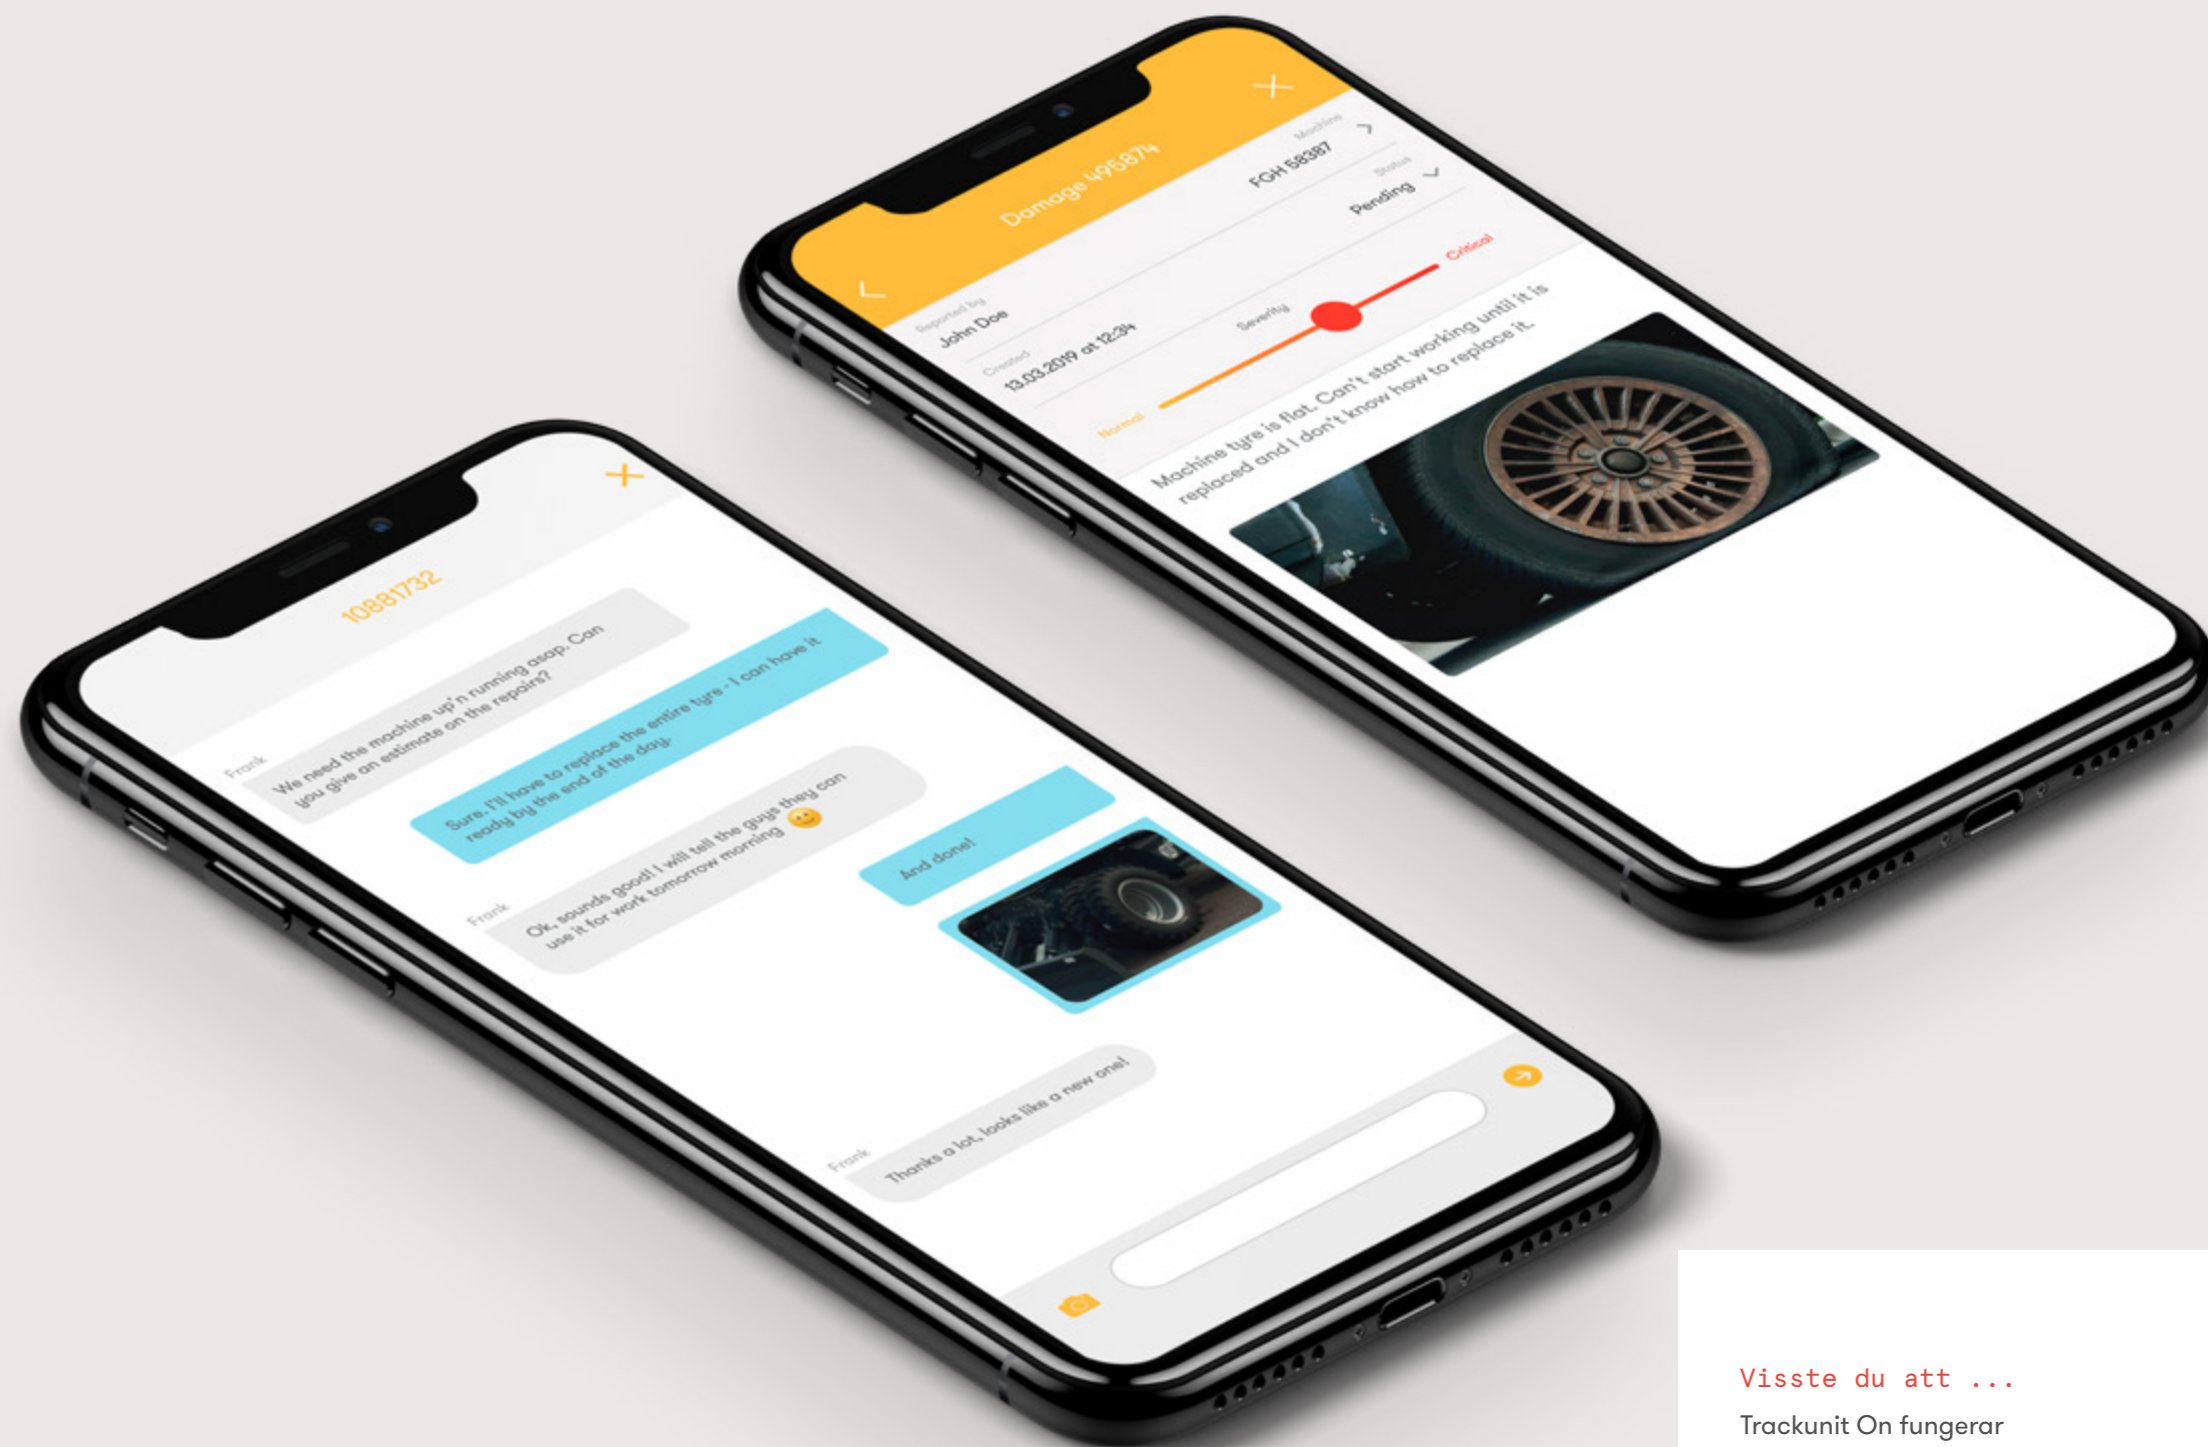

MÄNNISKA OCH MASKIN I FÖRENING

Trackunit On är maskinoperatörens digitala assistent. Den säger hejdå till gamla och ineffektiva rutiner med analoga kontroller och skaderapporter.

Trackunit On använder sig av den senaste tekniken och gör att säkerhetskontroller och förinspektioner kan utföras direkt från operatörens telefon. Kommunikationen effektiviseras mellan operatörer, servicetekniker och fordonsparkens förvaltare. Trackunit On fungerar som en digital nyckel för varje loggningsaktivitet från tändning till nedstängning.

En ny standard för säkerhet

Trackunit On är ett stöd för maskinoperatörer

Maskiner och utrustning ska inspekteras regelbundet för att förhindra olyckor och minska kostsamma driftstopp.

Med digitala säkerhetskontroller, inspektioner och förkontroller blir det enklare att identifiera utrustning som visar tecken på skador eller andra problem, och att ta dem ur drift om så krävs. Med Trackunit On kan du lita på ditt folk, och maskinresurserna håller sig skadefria och säkra.

Fota. Gradera. Logga.

Skaderapportering på studs

Det är inte en fråga OM en maskinskada kommer att inträffa, utan en fråga om NÄR. Och när det väl händer, är snabb och korrekt rapportering avgörande.

Operatören kan genast logga maskinskadan med foton, beskrivning och svårighetsgrad. Realtidsrapporteringen om skadan landar genast i händerna på tekniker och fordonsparkens förvaltare så att åtgärder kan vidtas.

Omedelbar kommunikation

Få alla detaljer du behöver

En särskild chatt är öppen för operatörer, servicetekniker och platschefer.

Genom att kommunikationen är direkt, kan du fatta beslut och planera baserat på förstahandsinformation istället för att försöka tyda osammanhängande rapporter och förlita dig på fördröjd information från tredje part. Det garanterar att alla vet allt.