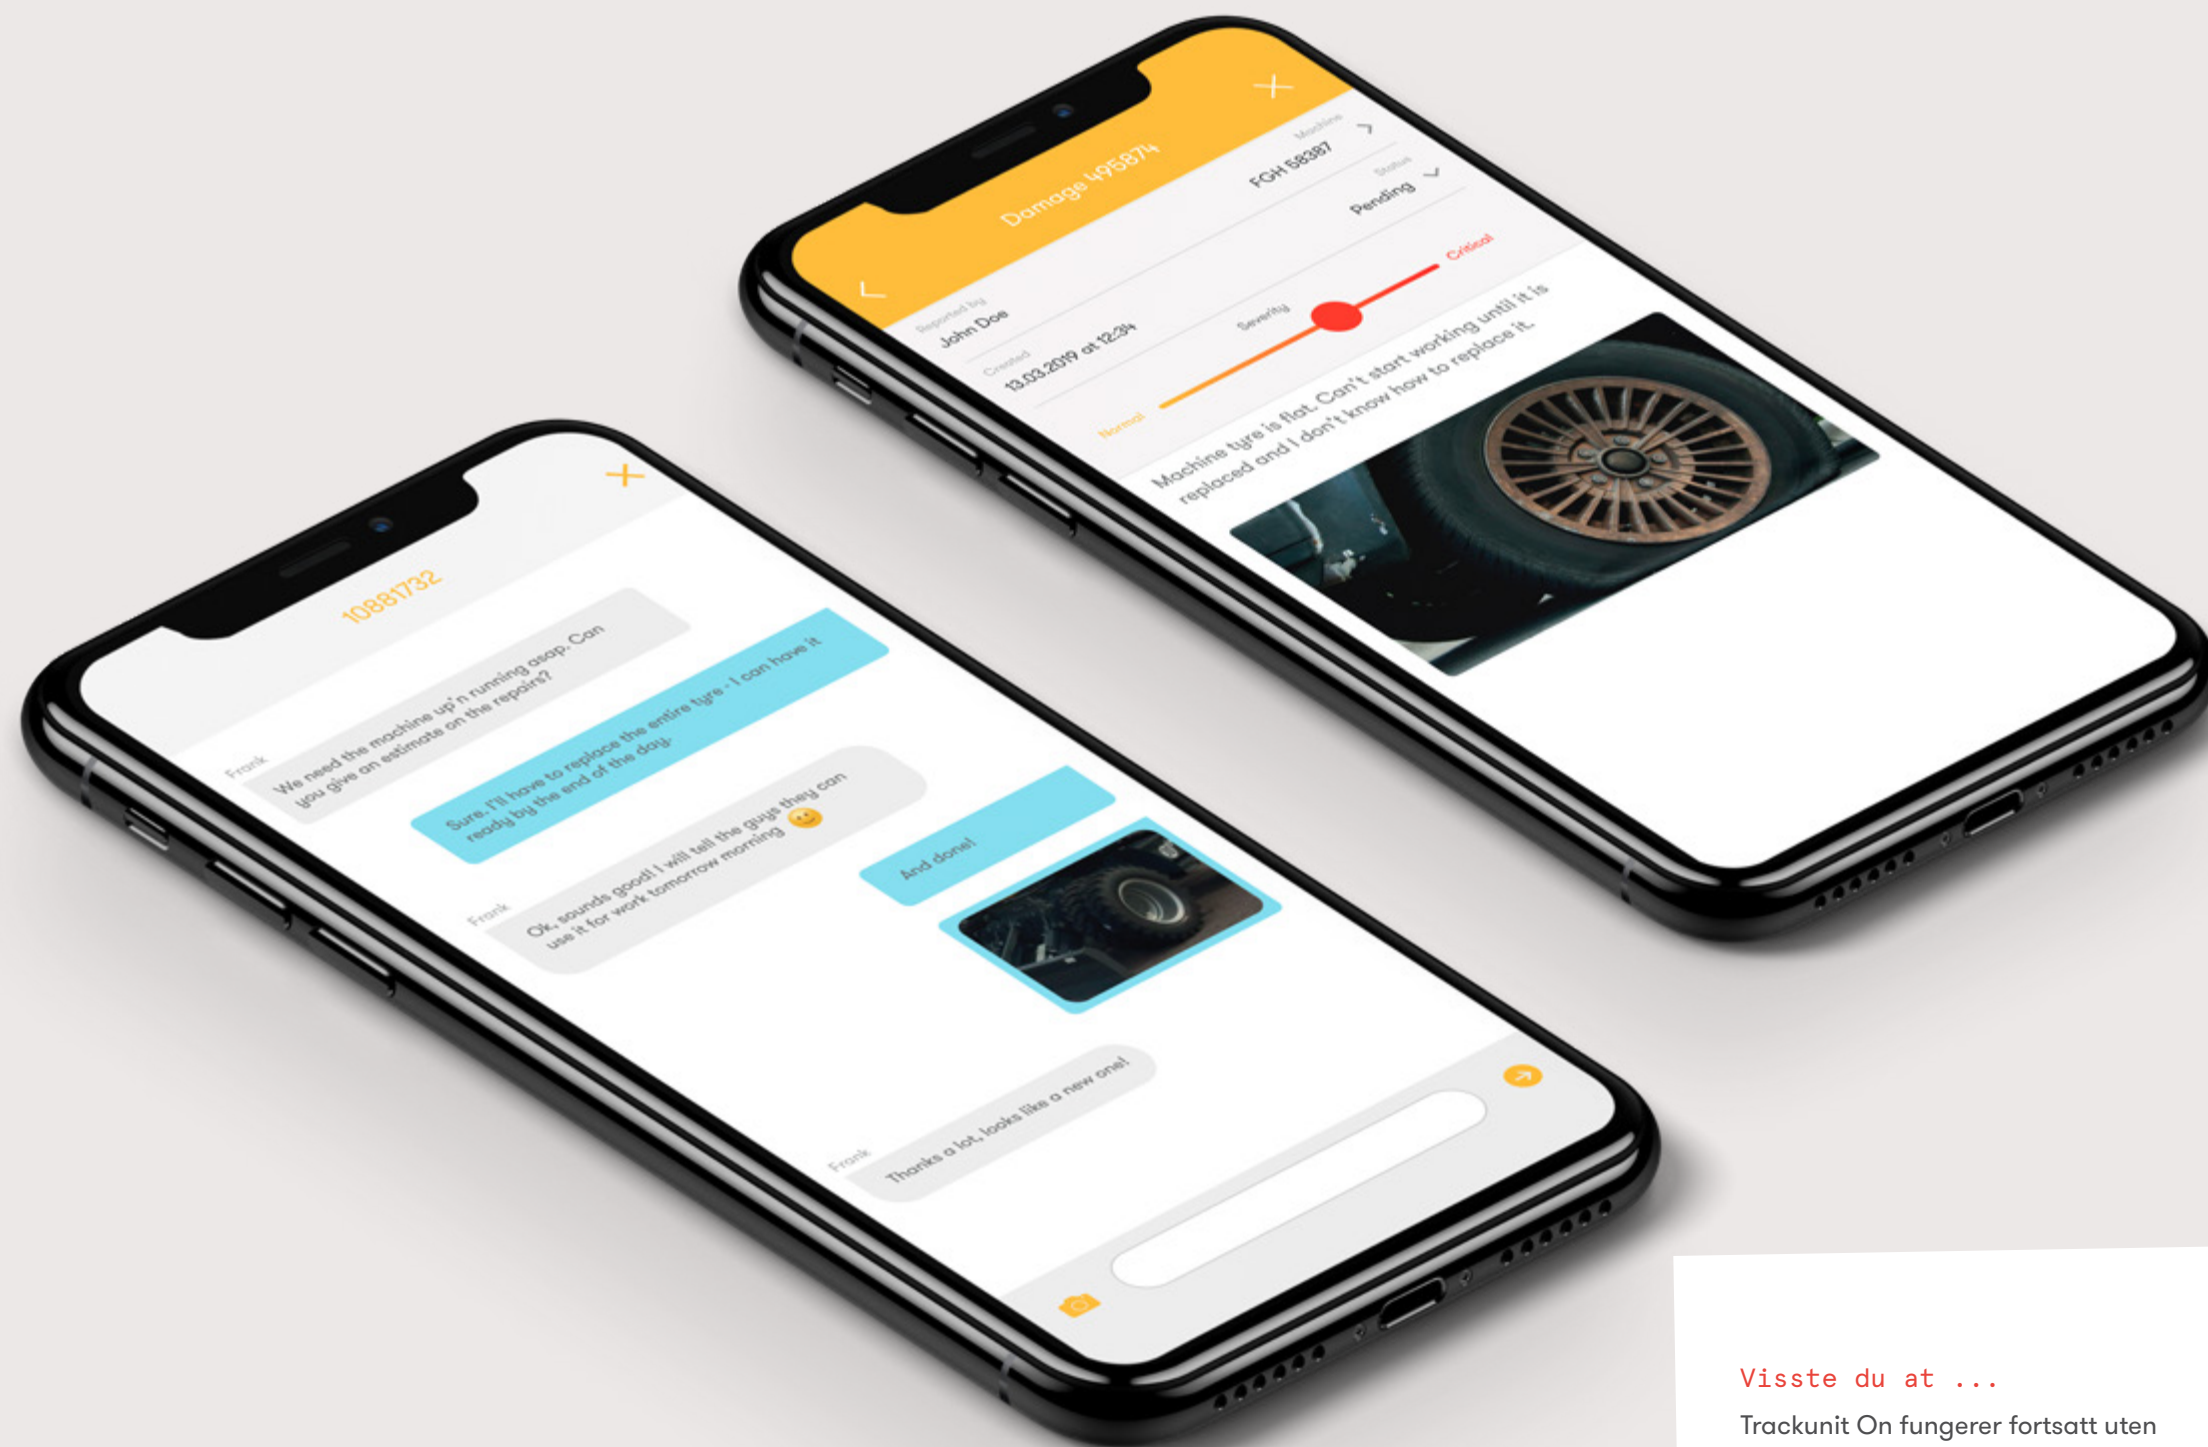

SAMMENKOBLE MENNESKE OG MASKIN

Trackunit On er en digital assistent for maskinoperatører. Den pensjonerer utdaterte og ineffektive rutiner med analoge inspeksjoner og skaderapporter.

Ved hjelp av den nyeste teknologien lar Trackunit On deg gjennomføre forsvarlige sikkerhetskontroller og forhåndskontroller rett fra operatørens telefon. Den effektiviserer kommunikasjon mellom operatører, serviceteknikere og flåtesjefer. Trackunit On fungerer som en digital nøkkel til den enkelte maskinen, og logger aktiviteter fra start til slutt.

En ny standard for sikkerhet

Trackunit On støtter maskinoperatører

Maskiner og utstyr bør inspiseres regelmessig for å forhindre ulykker og redusere kostbar nedetid.

Digitale sikkerhetskontroller, inspeksjoner for forhåndskontroller identifiserer enkelt utsyr som viser tegn på skader eller andre problemer, og tar det ut av drift om nødvendig. Med Trackunit On kan du stole på at folk og ressurser forblir sikre og driftsklare.

Registrer. Ranger. Loggfør.

Skaderapportering på stedet

Spørsmålet er ikke OM maskinskader oppstår, men når. Når de oppstår, er rask og nøyaktig rapportering avgjørende.

Operatørene kan øyeblikkelig loggføre maskinskader med bilder, beskrivelse og alvorlighetsrangering. Teknikere og flåtesjefer mottar omgående en sanntids skaderapport slik at de kan iverksette tiltak.

Øyeblikkelig kommunikasjon

Få alle de detaljene du trenger

En egen chat er åpen for operatører, serviceteknikere og anleggsledere.

Direkte kommunikasjon gjør det mulig å ta avgjørelser og legge planer basert på førstehånds kunnskap i stedet for å forsøke å tyde usammenhengende rapporter og basere seg på forsinket tredjepartsinformasjon. Den garanterer at alle vet alt.