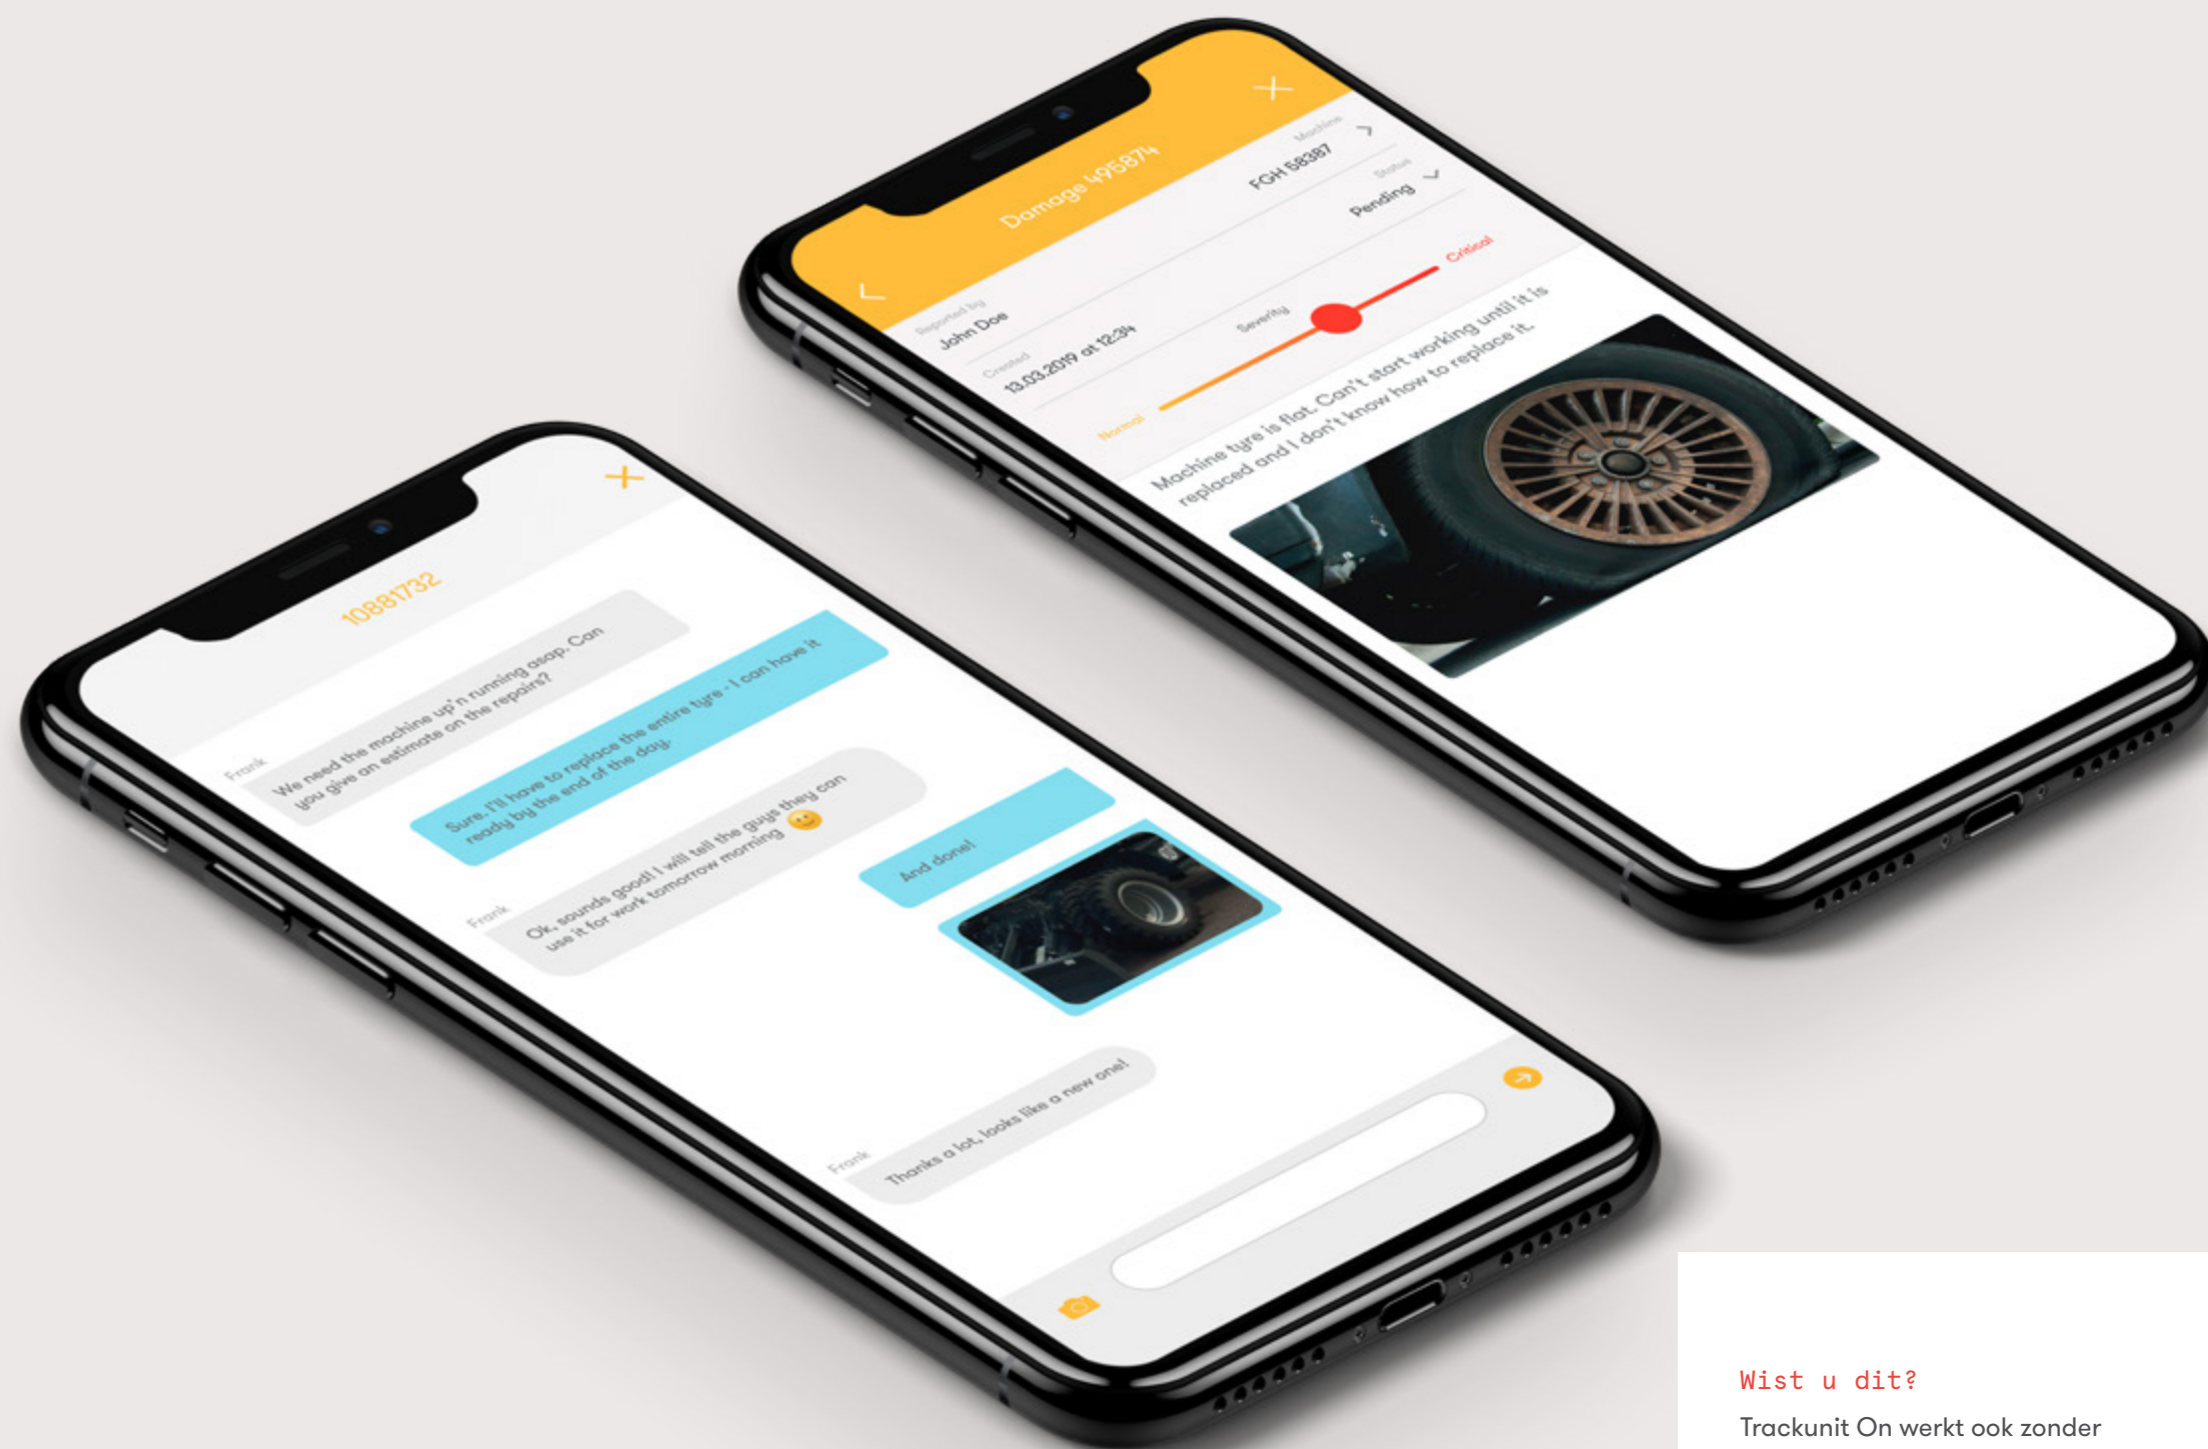

Een nieuwe norm voor veiligheid

Trackunit On ondersteunt machineoperators

Machines en installaties moeten regelmatig worden geïnspecteerd om ongevallen te voorkomen en hoge kosten voor stilstand te verminderen.

Met digitale veiligheidscontroles, inspecties en voorcontroles kunnen installaties die tekenen van schade of andere problemen vertonen gemakkelijk worden opgespoord en indien nodig buiten bedrijf worden gesteld. Met Trackunit On weet u zeker dat uw personeel en eigendommen veilig en gezond zijn.

Klik. Rangschik. Registreer.

Schaderapportage ter plaatse

Het is geen kwestie OF er schade aan machine ontstaat, maar wanneer. Een snelle en nauwkeurige rapportage is dan cruciaal.

Operators kunnen schade aan machines direct registreren met foto's en beschrijvingen en deze rangschikken op ernst. Het realtime schaderapport komt onmiddellijk in handen van technici en vlootmanagers die op hun beurt actie kunnen ondernemen.

Directe communicatie

Alle details die u nodig hebt

Er wordt een speciale chat aangemaakt voor operators, onderhoudsmonteurs en locatiemanagers.

Met directe communicatie kunt u beslissingen nemen en plannen maken op basis van kennis uit de eerste hand en hoeft u geen onsamenhangende rapporten te ontcijferen en op verlate informatie van derden te vertrouwen. Iedereen is gegarandeerd van alles op de hoogte.

Wist u dit?

Trackunit On werkt ook zonder verbinding met een mobiel of wifi-netwerk. Alle gegevens worden lokaal opgeslagen en naar de cloud gesynchroniseerd wanneer de verbinding is hersteld.