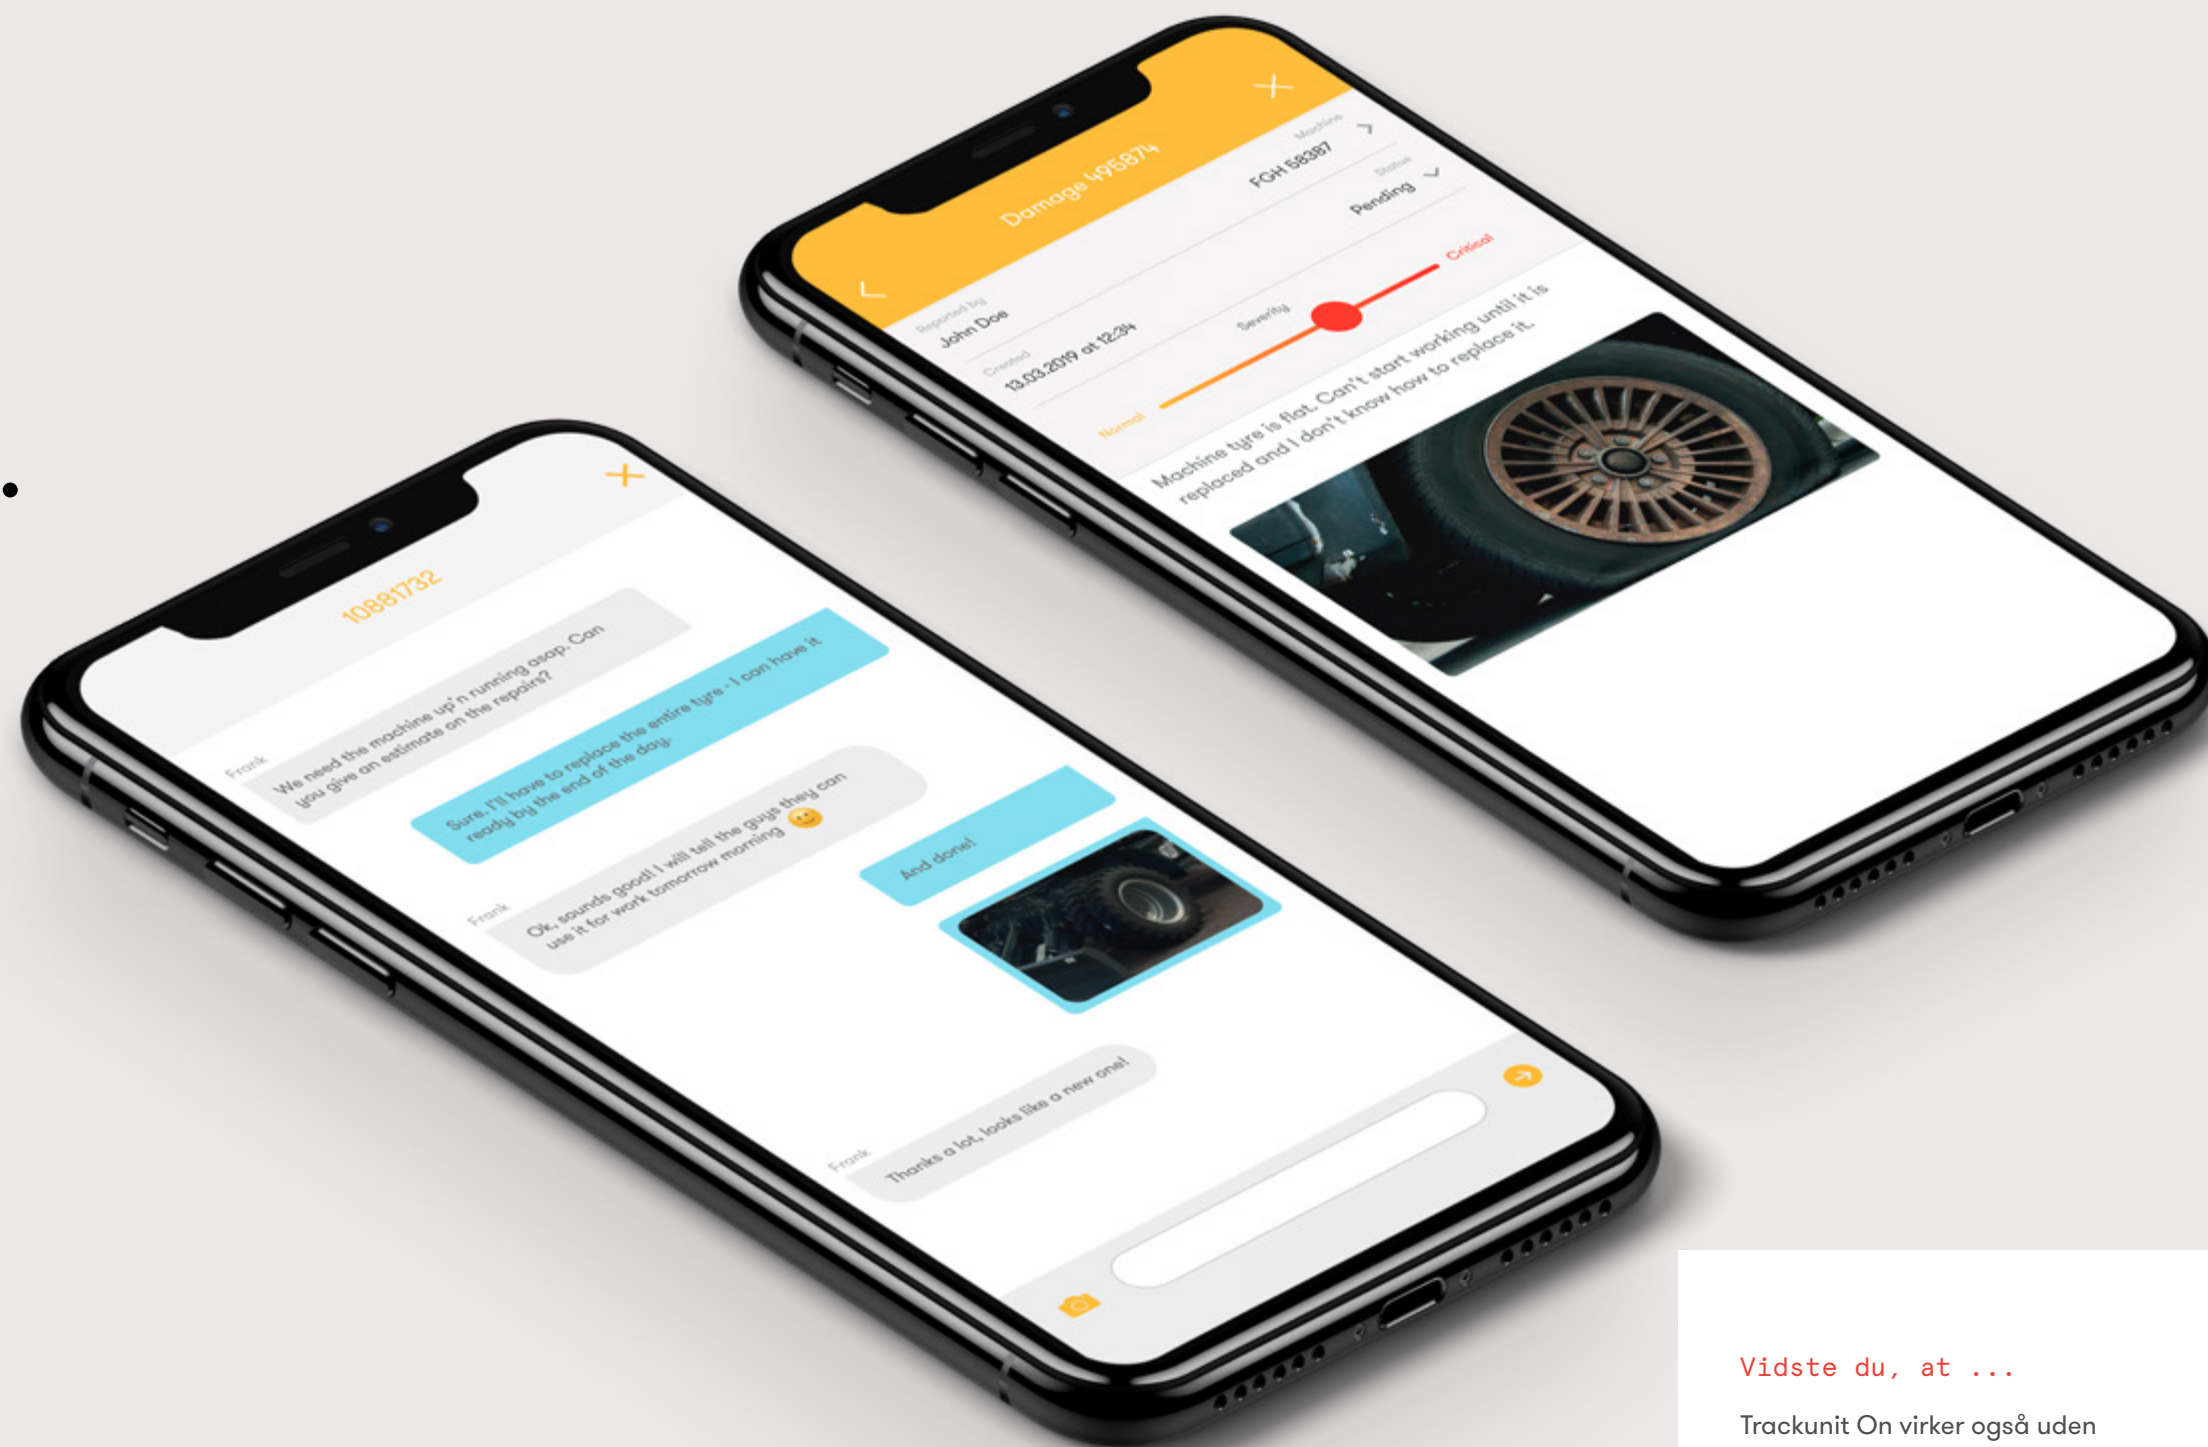

FORBINDER MENNESKER OG MASKINER

 Trackunit On

Trackunit On er en digital assistent til maskinførere. Den erstatter forældede og ineffektive rutiner sammensat af analoge eftersyn og skadesrapporter.

Takket være den nyeste teknologi giver Trackunit On dig mulighed for at gennemføre sikkerhedstjek og inspektioner direkte fra maskinførerens smartphone. Det optimerer kommunikationen mellem maskinførere, serviceteknikere og flådemagere. Trackunit On fungerer som en digital nøgle til hver maskine, der logger maskinens aktiviteter, fra den tændes, og til den slukkes.

En ny standard for sikkerhed

Trackunit On understøtter maskinførere

Maskiner og udstyr bør efterses jævnligt for at forhindre ulykker og reducere dyr nedetid.

Digitale sikkerhedskontroller, eftersyn og inspektioner gør det nemt at finde frem til udstyr, der viser tegn på skader eller andre problemer, og om nødvendigt tage dette udstyr ud af drift. Med Trackunit On kan du være sikker på, at dine medarbejdere og dit udstyr bliver ved med at være sikkert og sundt.

Registrering. Vurdering. Logføring.

Skadesrapportering på stedet

Spørgsmålet er ikke, OM der opstår maskinskader, men hvornår de opstår. Når de opstår, er hurtig og præcis rapportering altafgørende.

Maskinførerne kan omgående rapportere maskinskader med fotos, beskrivelser og en vurdering af situationens alvor. Teknikere og flådemanagere har adgang til skadesrapporter med det samme, så de kan handle på dem.

Øjeblikkelig kommunikation

Få alle de detaljer, du har brug for

En særlig chat for maskinførere, serviceteknikere og flådemanagere.

Direkte kommunikation giver dig mulighed for at træffe beslutninger og udarbejde planer på grundlag af førstehåndsviden, i stedet for at forsøge at tyde usammenhængende rapporter og være afhængig af forsinkede oplysninger fra tredjeparter. Det sikrer, at alle ved alt.