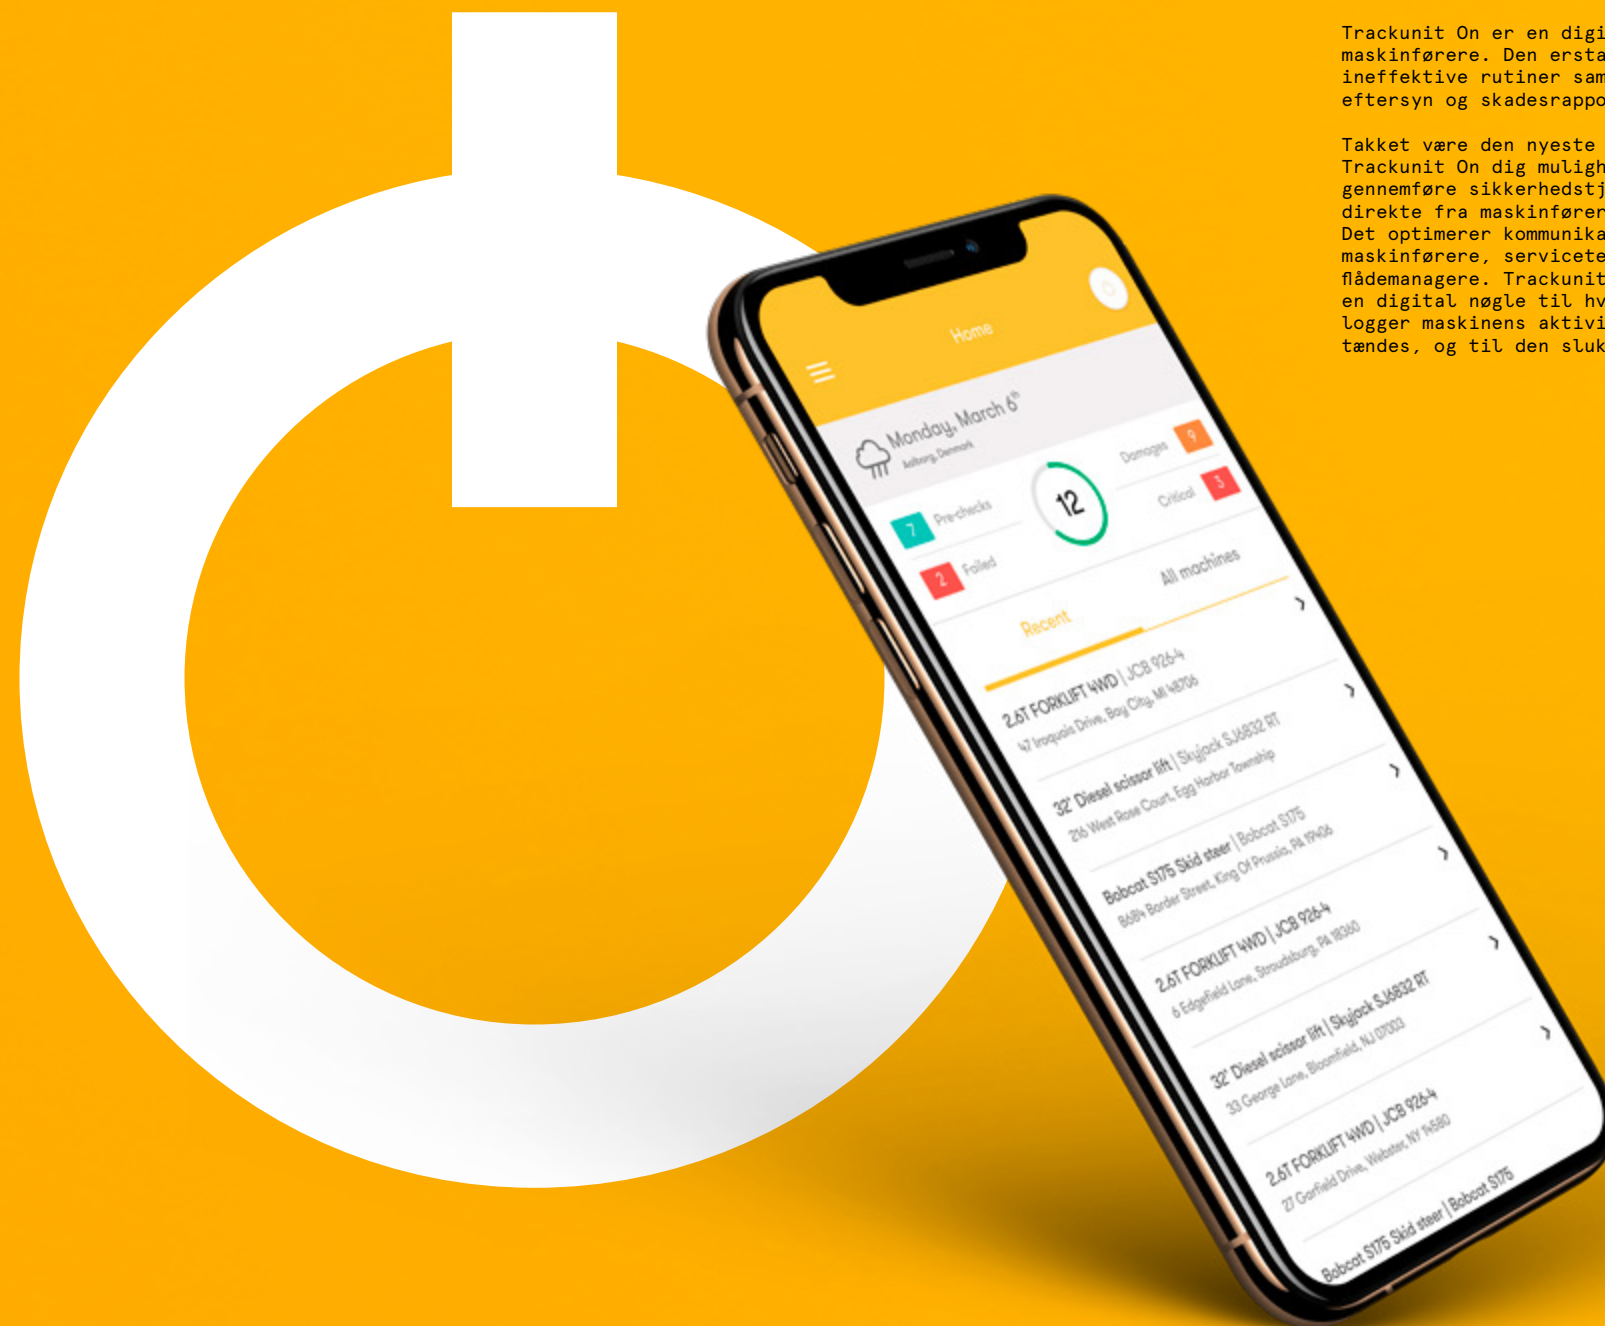

FORBINDER MENNESKER OG MASKINER

 Trackunit On

Trackunit On er en digital assistent til maskinførere. Den erstatter forældede og ineffektive rutiner sammensat af analoge eftersyn og skadesrapporter.

Takket være den nyeste teknologi giver Trackunit On dig mulighed for at gennemføre sikkerhedstjek og inspektioner direkte fra maskinførerens smartphone. Det optimerer kommunikationen mellem maskinførere, serviceteknikere og flådemagere. Trackunit On fungerer som en digital nøgle til hver maskine, der logger maskinens aktiviteter, fra den tændes, og til den slukkes.

En ny standard for sikkerhed

Trackunit On understøtter maskinførere

Maskiner og udstyr bør efterses jævnligt for at forhindre ulykker og reducere dyr nedetid.

Digitale sikkerhedskontroller, eftersyn og inspektioner gør det nemt at finde frem til udstyr, der viser tegn på skader eller andre problemer, og om nødvendigt tage dette udstyr ud af drift. Med Trackunit On kan du være sikker på, at dine medarbejdere og dit udstyr bliver ved med at være sikkert og sundt.

Registrering. Vurdering. Logføring.

Skadesrapportering på stedet

Spørgsmålet er ikke, OM der opstår maskinskader, men hvornår de opstår. Når de opstår, er hurtig og præcis rapportering altafgørende.

Maskinførerne kan omgående rapportere maskinskader med fotos, beskrivelser og en vurdering af situationens alvor. Teknikere og flådemanagere har adgang til skadesrapporter med det samme, så de kan handle på dem.

Øjeblikkelig kommunikation

Få alle de detaljer, du har brug for

En særlig chat for maskinførere, serviceteknikere og flådemanagere.

Direkte kommunikation giver dig mulighed for at træffe beslutninger og udarbejde planer på grundlag af førstehåndsviden, i stedet for at forsøge at tyde usammenhængende rapporter og være afhængig af forsinkede oplysninger fra tredjeparter. Det sikrer, at alle ved alt.