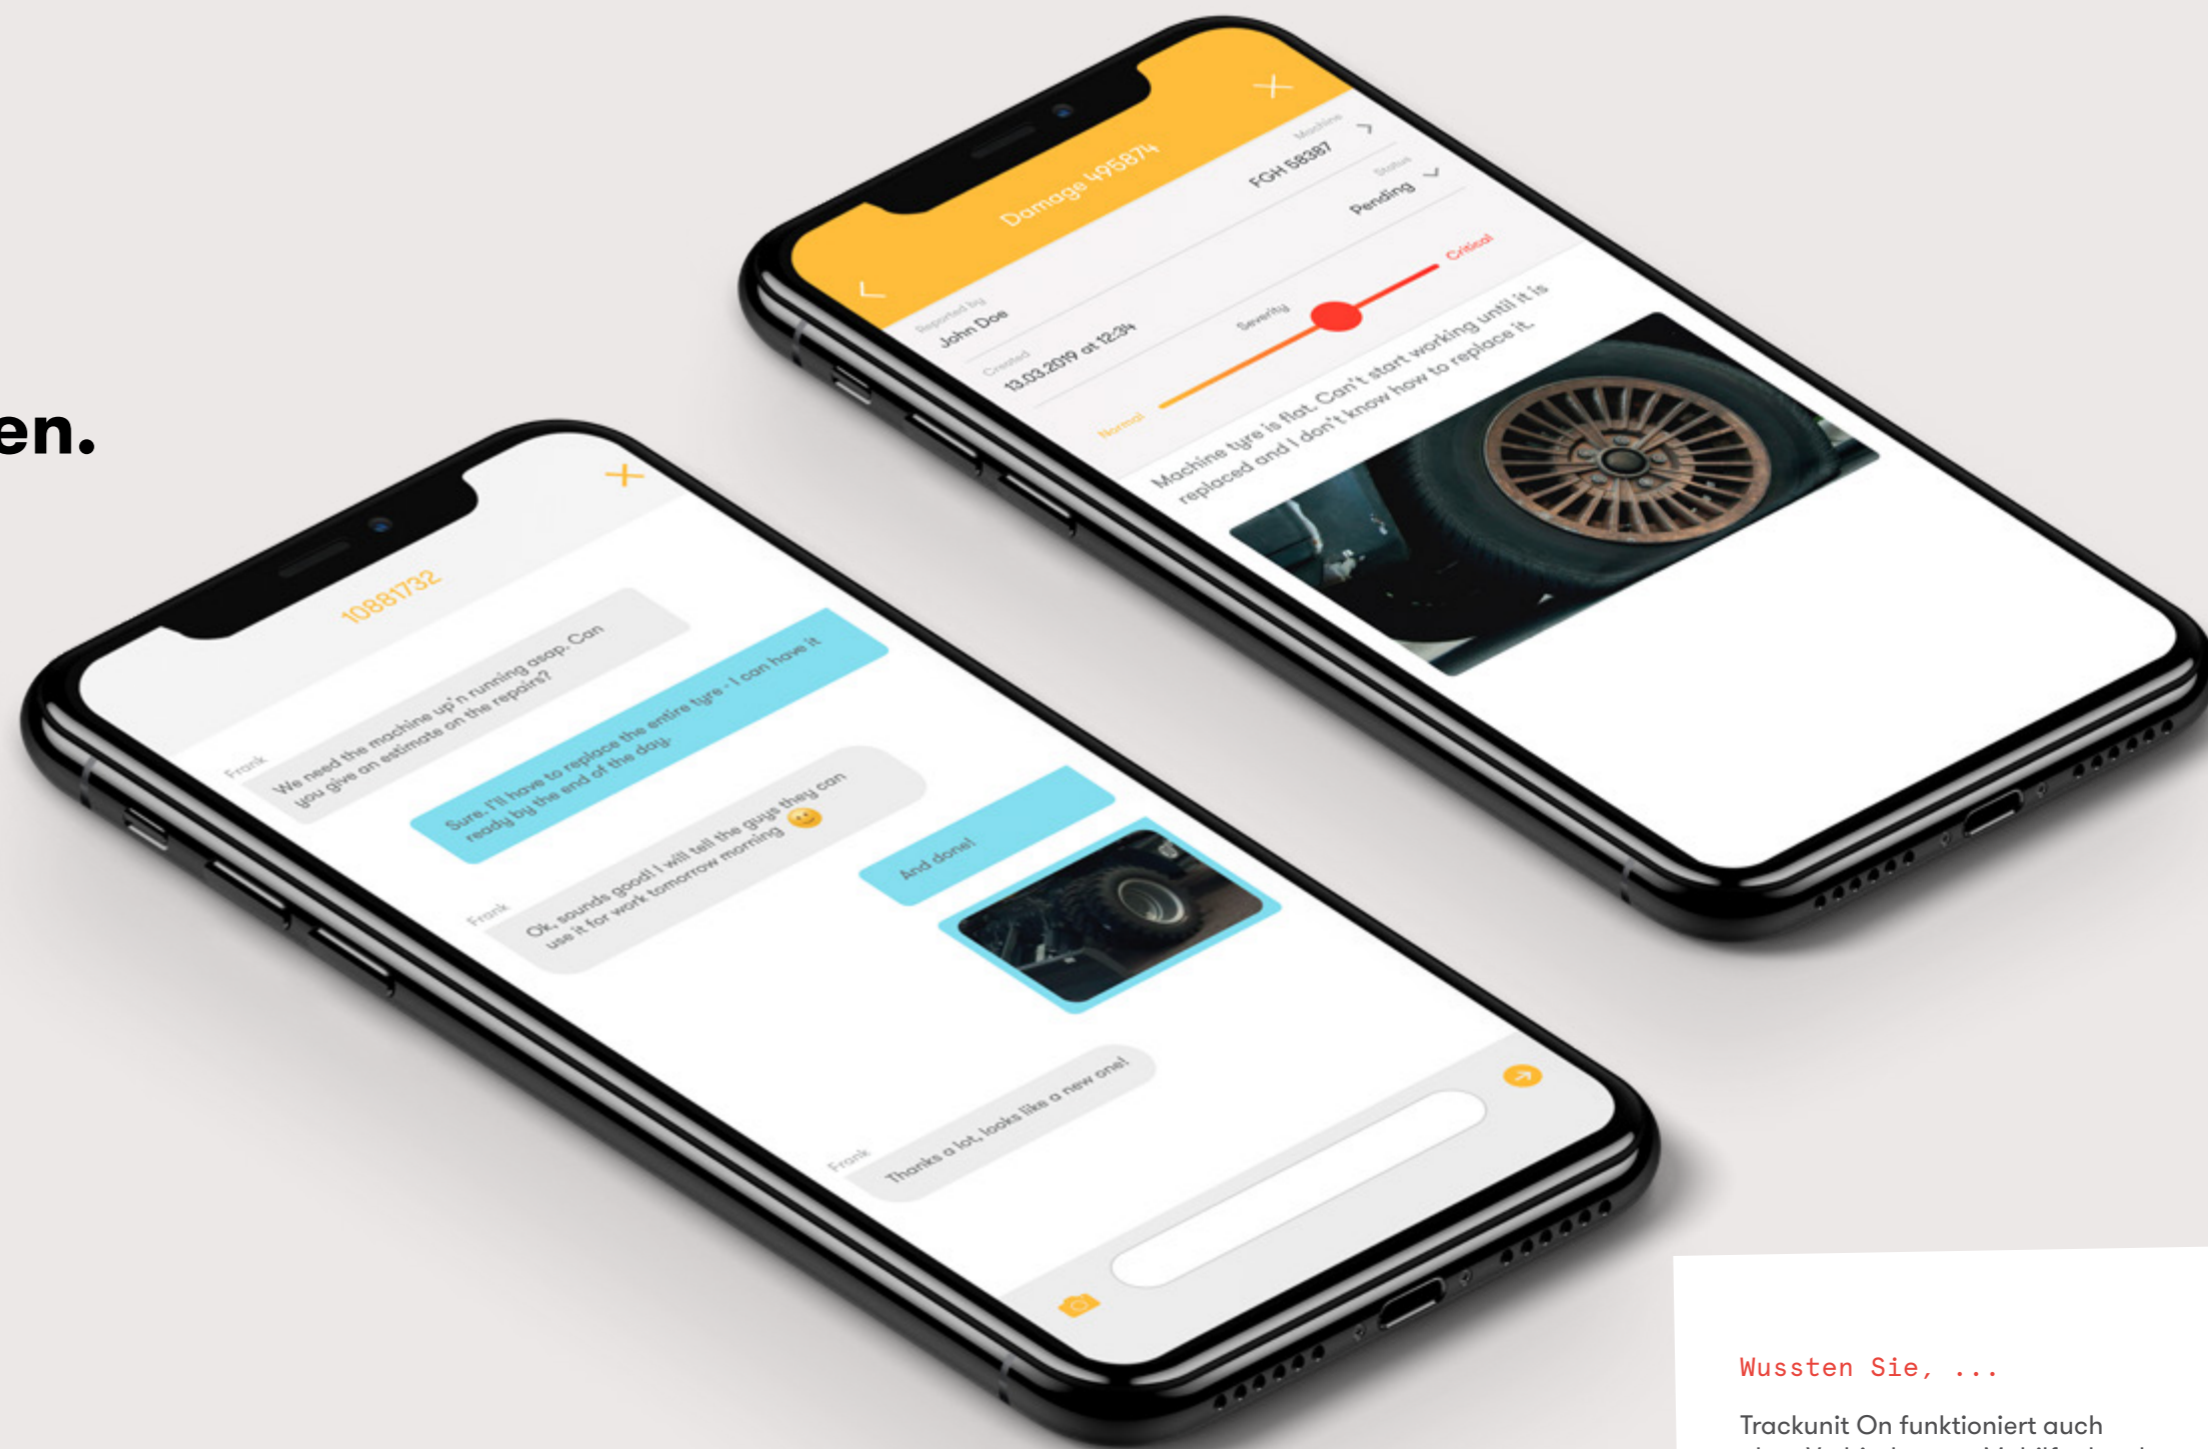

Maschinen und Ausrüstung sollten regelmäßig überprüft werden, um Unfälle zu vermeiden und teure Ausfallzeiten zu reduzieren.

Digitale sicherheitstechnische Kontrollen, Inspektionen und Vorabprüfungen erleichtern es, Ausrüstung mit Anzeichen für Schäden oder anderen Problemen bei Bedarf außer Betrieb zu setzen. Mit Trackunit On können Sie sich darauf verlassen, dass Ihre Mitarbeiter und Ausrüstung sicher sind und gesund bleiben.

Registrieren. Bewerten. Protokollieren.

Für die Berichterstattung von Schäden vor Ort

Ob Maschinenschäden entstehen, ist nicht die Frage. Die Frage ist, wann sie entstehen. Wenn sie eintreten, ist die schnelle und korrekte Berichterstattung wichtig.

Bediener können Maschinenschäden sofort mit Fotos, Beschreibung und Bewertung des Schweregrads protokollieren. Die Echtzeit-Schadensmeldung ist dann Technikern und Flottenmanagern sofort zur Hand, damit sie eingreifen können.

Sofortige Kommunikation

Erhalten Sie jedes Detail, das Sie benötigen

Ein spezieller Chat ist offen für Bediener, Servicetechniker und Standortmanager.

Mit direkter Kommunikation können Sie basierend auf Wissen aus erster Hand Entscheidungen treffen und Pläne machen, anstatt zu versuchen, unzusammenhängende Berichte zu entziffern und sich auf verzögerte Informationen von Dritten zu berufen. So ist sichergestellt, dass jeder alles weiß.

Wussten Sie, ...

Trackunit On funktioniert auch ohne Verbindung zu Mobilfunk- oder WLAN-Netzwerk. Alle Daten werden lokal gespeichert und mit der Cloud synchronisiert, wenn die Verbindung wiederhergestellt ist.