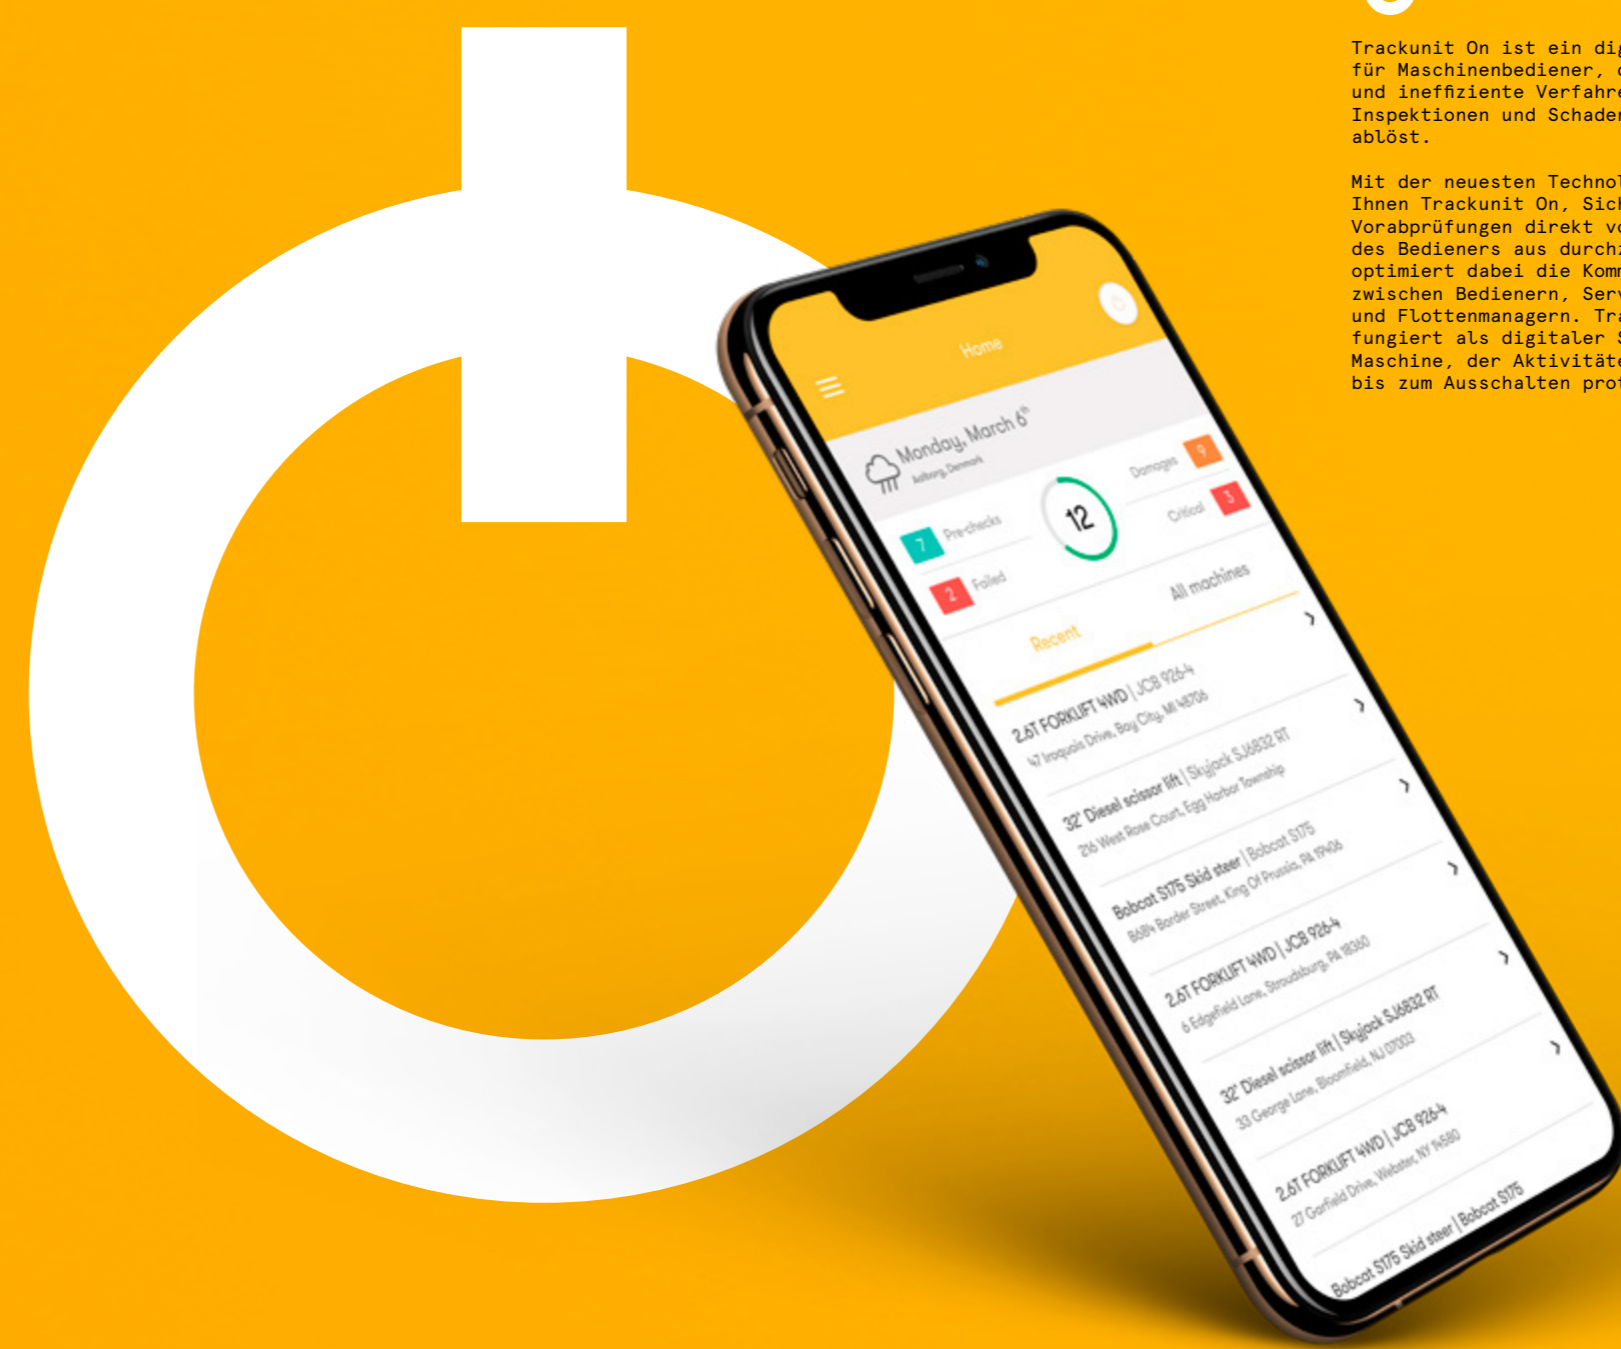

VERBINDUNG VON MENSCH & MASCHINE

Trackunit On ist ein digitaler Assistent für Maschinenbediener, der veraltete und ineffiziente Verfahren mit analogen Inspektionen und Schadensberichten ablöst.

Mit der neuesten Technologie ermöglicht Ihnen Trackunit On, Sicherheits- und Vorabprüfungen direkt vom Telefon des Bediener aus durchzuführen, und optimiert dabei die Kommunikation zwischen Bedienern, Servicetechnikern und Flottenmanagern. Trackunit On fungiert als digitaler Schlüssel für jede Maschine, der Aktivitäten vom Einschalten bis zum Ausschalten protokolliert.

Ein neuer Standard für Sicherheit

Trackunit On unterstützt Maschinenbediener

Maschinen und Ausrüstung sollten regelmäßig überprüft werden, um Unfälle zu vermeiden und teure Ausfallzeiten zu reduzieren.

Digitale sicherheitstechnische Kontrollen, Inspektionen und Vorabprüfungen erleichtern es, Ausrüstung mit Anzeichen für Schäden oder anderen Problemen bei Bedarf außer Betrieb zu setzen. Mit Trackunit On können Sie sich darauf verlassen, dass Ihre Mitarbeiter und Ausrüstung sicher sind und gesund bleiben.

Registrieren. Bewerten. Protokollieren.

Für die Berichterstattung von Schäden vor Ort

Ob Maschinenschäden entstehen, ist nicht die Frage. Die Frage ist, wann sie entstehen. Wenn sie eintreten, ist die schnelle und korrekte Berichterstattung wichtig.

Bediener können Maschinenschäden sofort mit Fotos, Beschreibung und Bewertung des Schweregrads protokollieren. Die Echtzeit-Schadensmeldung ist dann Technikern und Flottenmanagern sofort zur Hand, damit sie eingreifen können.