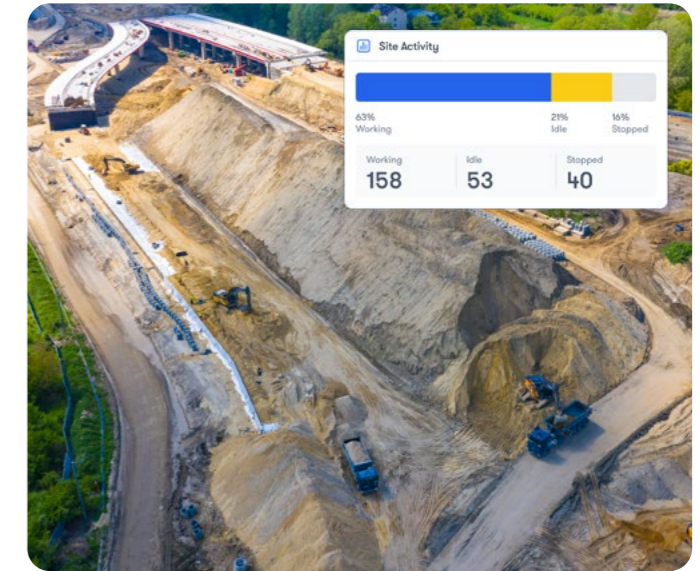

# Tieni traccia di ogni movimento della tua flotta

Gestisci facilmente flotte miste tramite un'unica interfaccia intuitiva, ottenendo informazioni dettagliate su ogni tipo di attrezzatura.

Gestione dei siti

# Scopri la situazione reale di ogni sito

Prendi decisioni chiare per ogni progetto, grazie a una visione completa delle informazioni cruciali sulle attrezzature in tutti i tuoi luoghi di lavoro, migliorando la redditività.