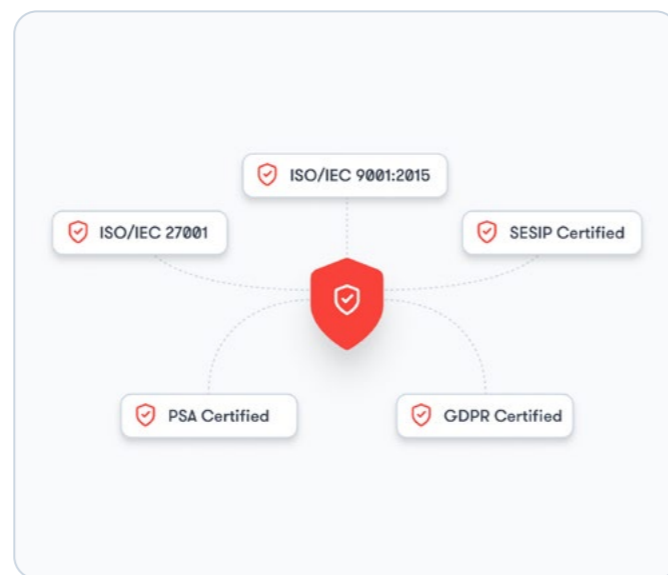

App

Soluzioni complementari per ogni attività

Sfrutta app mobile potenti e dedicate che completano perfettamente l'esperienza web di Trackunit Manager nella tua organizzazione.

Si connette con

Si connette con

Piattaforma software

Software di livello enterprise su cui puoi contare

Con affidabilità e prestazioni integrate in un software progettato appositamente per il settore delle costruzioni, sei pronto per le sfide di oggi e di domani.

Trackunit Manager