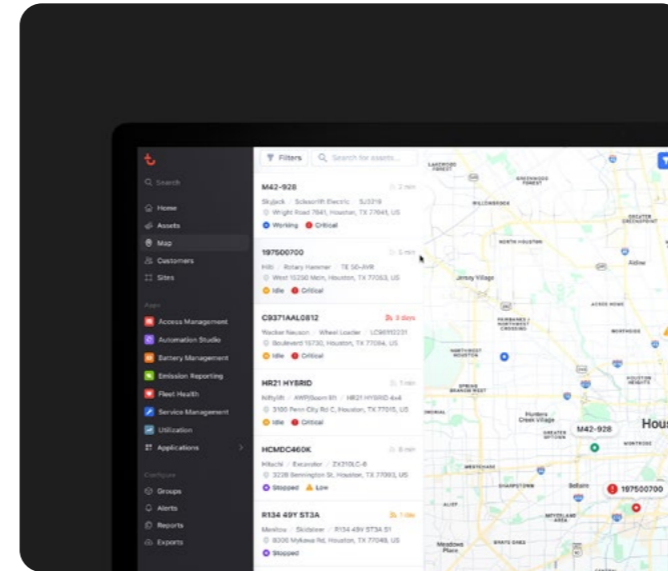

## Trasforma i tuoi dati in azione

Non navigare più alla cieca: ottieni piena visibilità su tutta la tua flotta mista.

# Tieni traccia di ogni movimento della tua flotta

Gestisci facilmente flotte miste tramite un'unica interfaccia intuitiva, ottenendo informazioni dettagliate su ogni tipo di attrezzatura.

Gestione dei siti