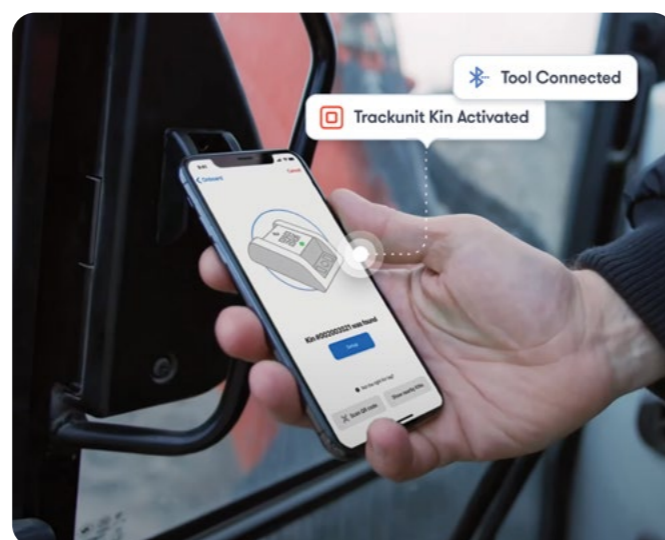

Produttori OEM

Aggiungi valore con la visibilità digitale.

Genera ricavi grazie alla fidelizzazione dei clienti offrendo una connettività integrata di fabbrica che consenta di semplificare la gestione delle flotte miste.

Casi d'uso

Sfide reali. Risultati reali.

Kin risolve i problemi quotidiani della gestione dei cantieri risparmiando tempo, riducendo i costi, minimizzando i tempi di fermo e aiutando il personale a lavorare senza intralci.

Tracciamento della posizione in tempo reale

Trova utensili e attrezzature immediatamente, in qualsiasi cantiere o deposito.

Localizzazione degli utensili self-service per gli operatori

Consenti al tuo personale di trovare ciò che gli serve senza telefonate né ritardi.

Avvisi di geolocalizzazione/movimento

Ricevi una notifica quando le attrezzature vengono spostate fuori dal cantiere o dall'orario di lavoro.

Più di un localizzatore

Tecnologia intelligente, pronta da sbloccare.

Vai oltre il semplice tracciamento per acquisire informazioni concrete sull'utilizzo delle attrezzature, in modo da poter prendere decisioni più consapevoli, atte a proteggere il valore delle risorse e i tempi di attività.

Inizia

Metti il tag, traccia, fatto.

Non richiede alimentazione, associazione né infrastrutture. Appena tolto dalla confezione, Kin è subito pronto per l'uso in cantiere.

Accessori persi o fuori posto

Rintraccia facilmente benne, forche e altri accessori costosi.

Automazione del conteggio dei cicli

Elimina il controllo manuale dell'inventario in filiali o depositi.

Identificazione delle attrezzature sottoutilizzate

Basta accumulare. Ottimizza l'utilizzo di utensili e accessori.

Gestione dei cassoni porta-attrezzi e rimorchi

Inizia ogni giornata con gli utensili giusti, al posto giusto, pronti per essere utilizzati.

Notifica di consegna e ritiro

Scopri cosa è stato consegnato e cosa non è stato restituito nel cantiere.

Recupero preciso delle attrezzature al termine del noleggio

Aiuta gli autisti di veicoli a noleggio a localizzare rapidamente le attrezzature e a chiudere contratti più rapidamente.