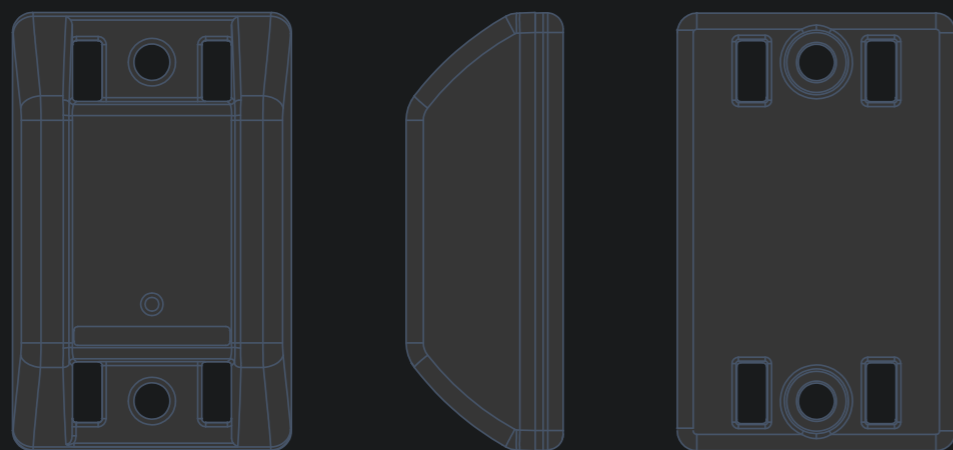

Specifiche tecniche

Progettato per le costruzioni.

Realizzato per soddisfare le esigenze dei cantieri odierni, Kin offre prestazioni, resistenza e affidabilità ineguagliabili ed è certificato a livello mondiale per l'utilizzo in condizioni estreme.

Condizioni ambientali

- IEC 60529
- IEC 60068-2-1:2007
- IEC 60068-2-2:2007
- IEC 60068-2-78:2001-08
- IEC 60068-2-14

Gradi IP

- IP66
- IP67
- IP69

Certificazioni

- CE
- FCC
- ISED

Pagina web del prodotto

Vuoi saperne di più?

trackunit.com/trackunit-kin
info@trackunit.com

Copyright © 2026 Trackunit.
Tutti i diritti riservati.

IT_10_25

Riconoscimenti

Premiato dal settore

I premi di settore evidenziano il contributo di Kin nel rendere i cantieri più efficienti e connessi, per generare un impatto concreto nel settore delle costruzioni.

**Rental Equipment Register:
Miglioramento tecnologico**

**Rental Awards:
Editor's Choice**

Trackunit®Kin