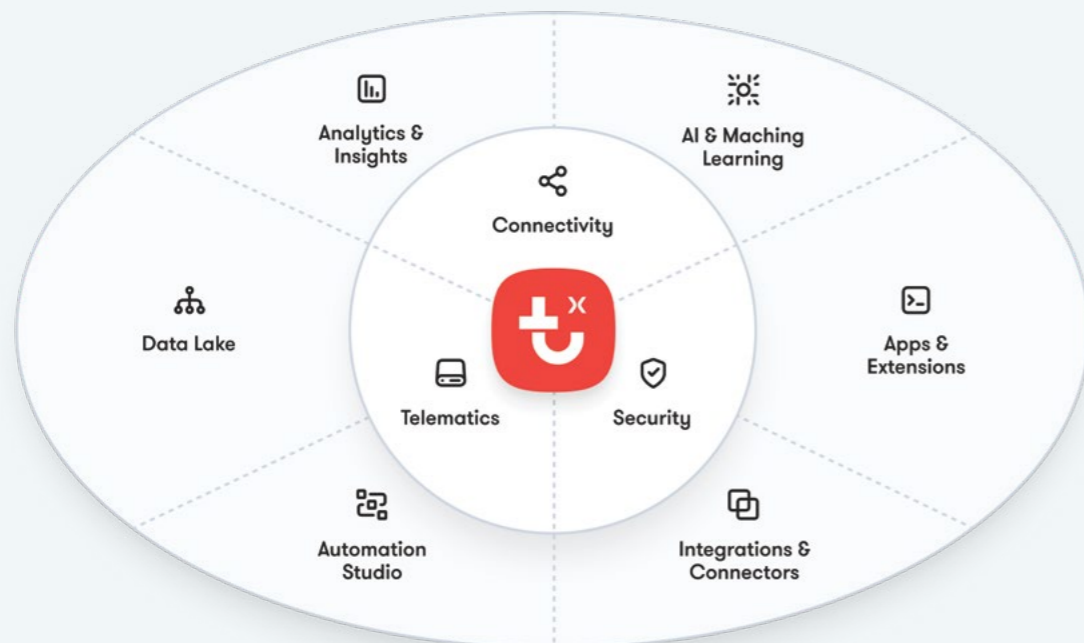

## Trackunit IrisX

Účelově vyvinutá provozní platforma, která propojuje, zefektivňuje a zpřístupňuje data napříč organizací – od back office až po týmy v první linii.

Trackunit®

## Jednodušší sledování smíšeného vozového parku

Vyberte si z knihovny více než 100 datových zdrojů od předních výrobců strojů a připojte jakýkoli typ stroje ve své flotile – přímo v aplikaci Trackunit Manager.

# Trackunit Manager

Zvyšte provozuschopnost, zefektivněte řízení provozu a podpořte ziskovost. S využitím platformy Trackunit Manager lze smíšené flotily spravovat bezproblémově prostřednictvím jediného intuitivního rozhraní. Řešení využívají přední výrobci (OEM), půjčovny i dodavatelé po celém světě. Data ze strojů jsou přeměňována na inteligentní přehledy v reálném čase, což vám umožňuje rozhodovat se na základě aktuálních dat.

## Mapa

Prozkoumejte a identifikujte potřeby vybavení v reálném čase a získajte přehled o poloze v přehledném interaktivním zobrazení.

Aplikace