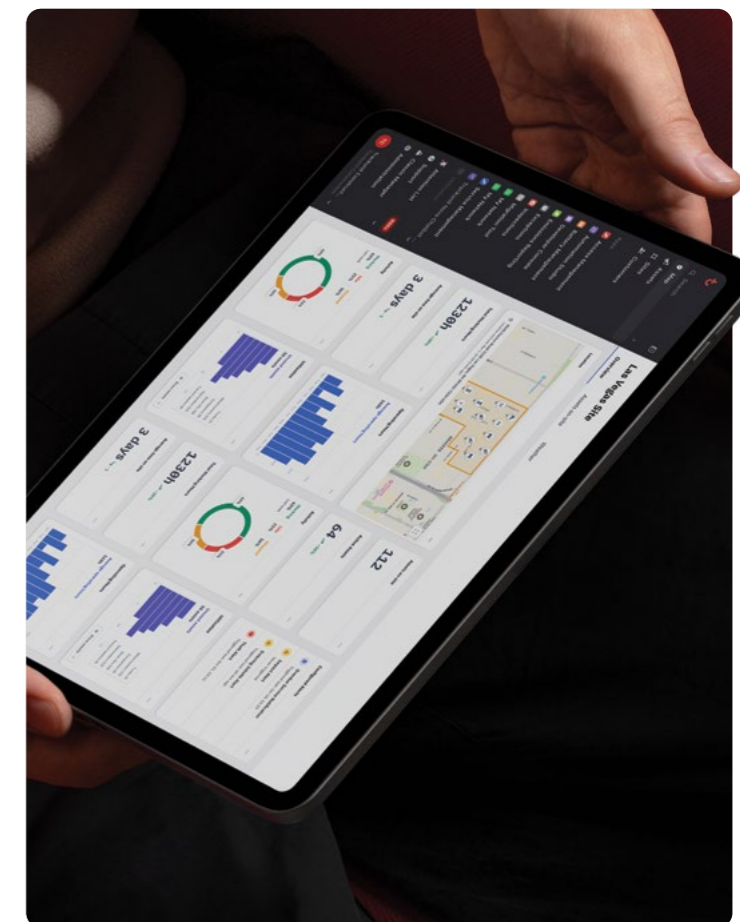

Vítejte v ekosystému Trackunit