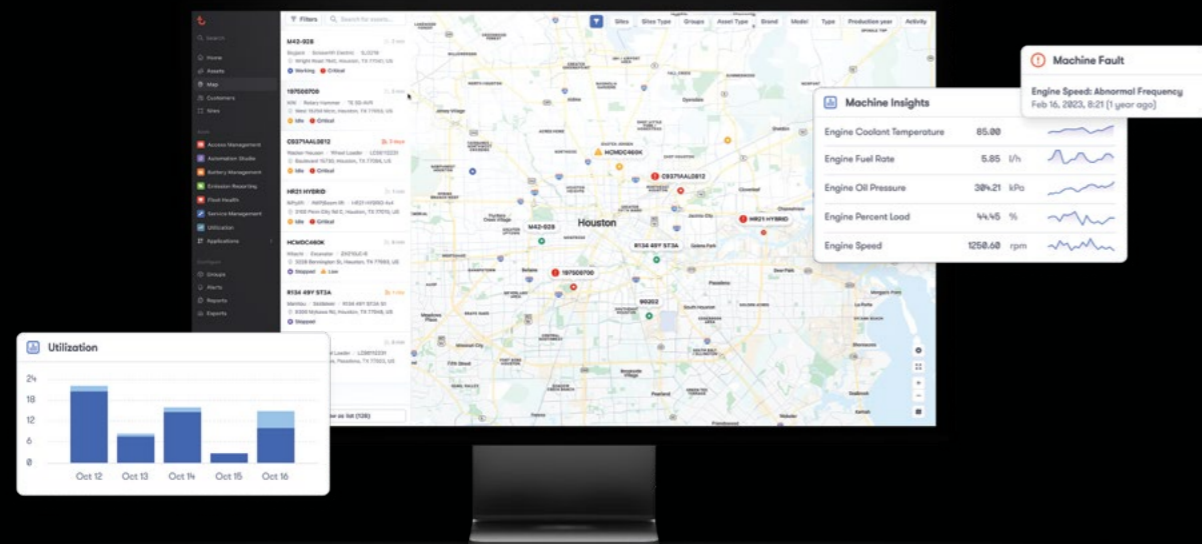

Trackunit Manager

Zvyšte provozuschopnost, zefektivněte řízení provozu a podpořte ziskovost. S využitím platformy Trackunit Manager lze smíšené flotily spravovat bezproblémově prostřednictvím jediného intuitivního rozhraní. Řešení využívají přední výrobci (OEM), půjčovny i dodavatelé po celém světě. Data ze strojů jsou přeměňována na inteligentní přehledy v reálném čase, což vám umožňuje rozhodovat se na základě aktuálních dat.